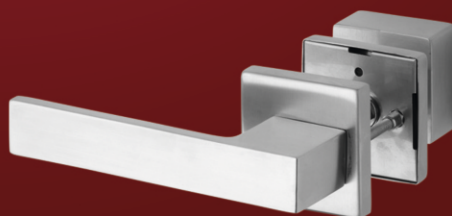

KVALITA &

DESIGN

BEZPEČNOSTNÍ KOVÁNÍ

RX1/H RAVENA

Nové konstrukční řešení i nový design

www.rostex.cz

Bezpečnostní kování RX1/H RAVENA

- Bezpečnostní třída RC.3
- Pevnostní šrouby M6
- Bezpečnostní kryt vložky, unášecí kroužek odolný proti odvrtání
- Tělo vnitřního štítu s výztuhou
- Standardní tloušťka dveří 40-45 mm, dále prodlužovací sady po 5 mm do tl. dveří 100 mm
- Povrchová úprava nerez mat, nerez mat Ti
- Záruka kování na povrchovou úpravu nerez mat 10 let
- Pro použití na požárně odolných dveřích

Další varianty bezpečnostního rozetového kování RX

■ Bezpečnostní kování RX1/H TREVISIO

■ Bezpečnostní kování RX1/S EXCLUSIVE

ROSTEX VYŠKOV, s.r.o. | Dědická 190/17 | 682 01 Vykov | Czech Republic
e-mail: odbyt@rostex.cz | tel.: +420 517 316 415 | www.rostex.cz