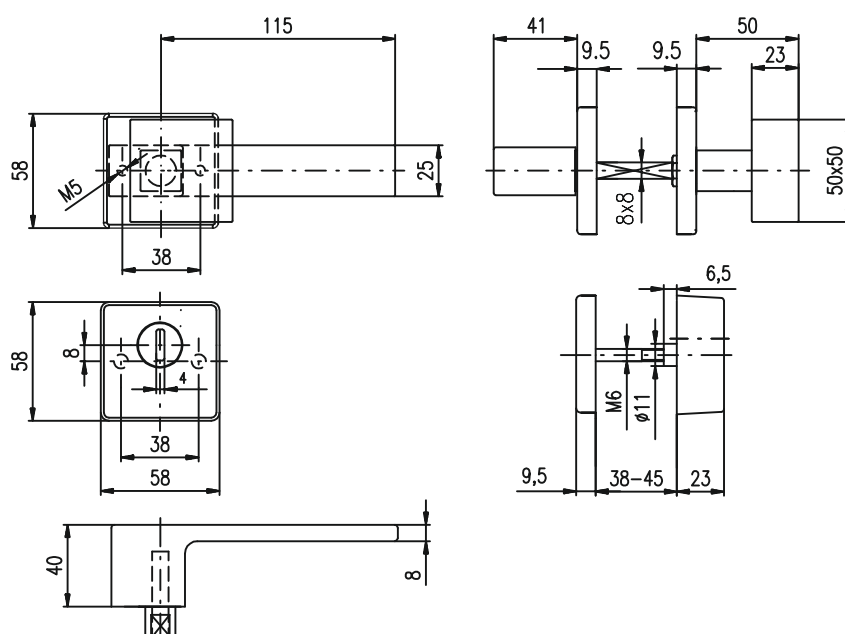

KVALITA &

DESIGN

BEZPEČNOSTNÍ KOVÁNÍ

RX1/H RAVENA

Nové konstrukční řešení i nový design

www.rostex.cz

Bezpečnostní kování RX1/H RAVENA

- Bezpečnostní třída RC.3
- Pevnostní šrouby M6
- Bezpečnostní kryt vložky, unášecí kroužek odolný proti odvrtání
- Tělo vnitřního štítu s výztuhou
- Standardní tloušťka dveří 40-45 mm, dále prodlužovací sady po 5 mm do tl. dveří 100 mm
- Povrchová úprava nerez mat, nerez mat Ti
- Záruka kování na povrchovou úpravu nerez mat 10 let
- Pro použití na požárně odolných dveřích