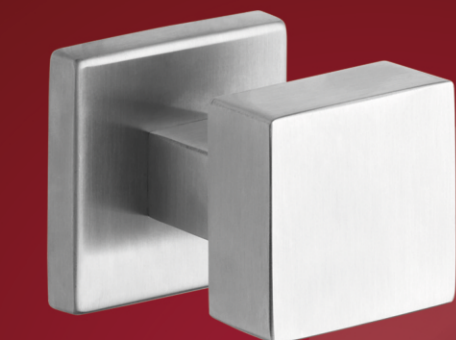

KVALITA &

DESIGN

BEZPEČNOSTNÍ KOVÁNÍ

RX1/H RAVENA

Nové konstrukční řešení i nový design

www.rostex.cz

Bezpečnostní kování RX1/H RAVENA

- Bezpečnostní třída RC.3
- Pevnostní šrouby M6
- Bezpečnostní kryt vložky, unášecí kroužek odolný proti odvrtání
- Tělo vnitřního štítu s výztuhou
- Standardní tloušťka dveří 40-45 mm, dále prodlužovací sady po 5 mm do tl. dveří 100 mm
- Povrchová úprava nerez mat, nerez mat Ti
- Záruka kování na povrchovou úpravu nerez mat 10 let
- Pro použití na požárně odolných dveřích

Další varianty bezpečnostního rozetového kování RX

■ Bezpečnostní kování RX1/H TREVISIO

■ Bezpečnostní kování RX1/S EXCLUSIVE

ROSTEX VYŠKOV, s.r.o. | Dědická 190/17 | 682 01 Vykov | Czech Republic
e-mail: odbyt@rostex.cz | tel.: +420 517 316 415 | www.rostex.cz