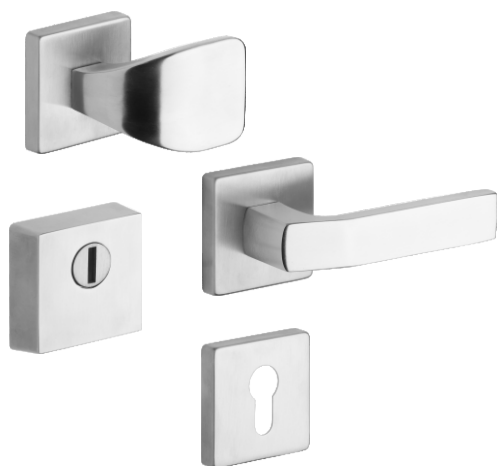

KVALITA &

DESIGN

BEZPEČNOSTNÍ KOVÁNÍ

RX1/H RAVENA

Nové konstrukční řešení i nový design

www.rostex.cz

Bezpečnostní kování RX1/H RAVENA

- Bezpečnostní třída RC.3
- Pevnostní šrouby M6
- Bezpečnostní kryt vložky, unášecí kroužek odolný proti odvrtání
- Tělo vnitřního štítu s výztuhou
- Standardní tloušťka dveří 40-45 mm, dále prodlužovací sady po 5 mm do tl. dveří 100 mm
- Povrchová úprava nerez mat, nerez mat Ti
- Záruka kování na povrchovou úpravu nerez mat 10 let
- Pro použití na požárně odolných dveřích

Další varianty bezpečnostního rozetového kování RX

■ Bezpečnostní kování RX1/H TREVISIO

■ Bezpečnostní kování RX1/S EXCLUSIVE

ROSTEX VYŠKOV, s.r.o. | Dědická 190/17 | 682 01 Vykov | Czech Republic
e-mail: odbyt@rostex.cz | tel.: +420 517 316 415 | www.rostex.cz