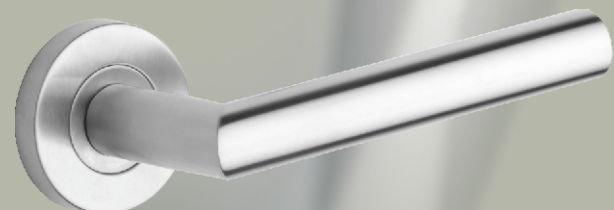

VIGO

MANDELO

BK RX1-50 VIGO

Tloušťka dveří: 40-50 mm
Rozteč: 90, 72 mm

BK RX1 MANDELO

Tloušťka dveří: 40-50 mm
Rozteč: 90, 72 mm

BK RX1-50 VIGO nerez mat BT3

	Cena bez DPH	s DPH
	2.037,-	2.465,-

Dveřní kování VIGO nerez mat

provedení	Cena bez DPH	s DPH
BB, PZ	238,-	288,-
WC	388,-	469,-

Dveřní kování VIGO

Tloušťka dveří: 38-52 mm

ROSTEX

BK RX1 MANDELO nerez mat BT3

	Cena bez DPH	s DPH
	2.283,-	2.762,-

Dveřní kování MANDELO/H nerez mat

provedení	Cena bez DPH	s DPH
BB, PZ	395,-	478,-
WC	555,-	672,-

Dveřní kování MANDELO/H

Tloušťka dveří: 38-52 mm

ROSTEX

design &
kvalita

Domov v jednotném designu

Akční sety bezpečnostního a dveřního kování