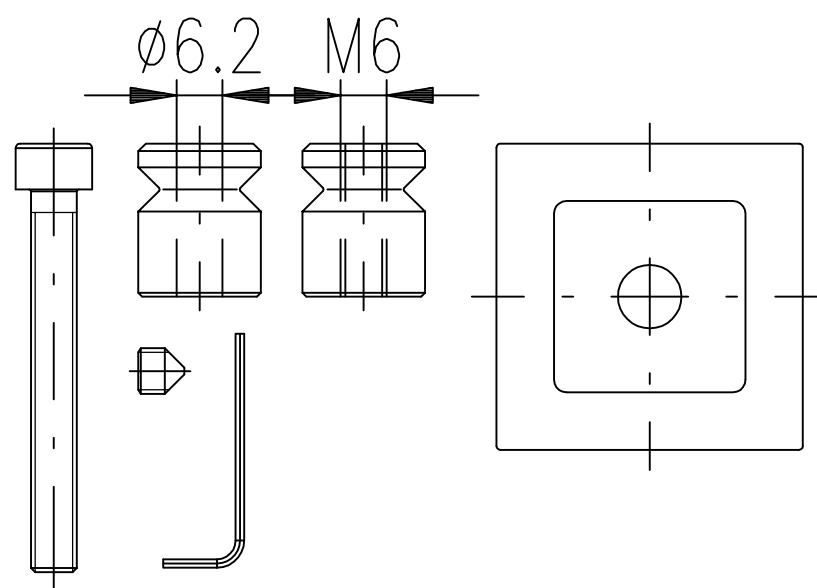

MADLO ALFA - Montážní materiál

Jednostranná montáž

do 50 mm - 5088000000

nad 50 mm - 5088010000

Šroub M6x50 (M6x40)	2ks
Hmoždinka M6	2ks
Čep madla 16x20-otvor 6,2mm	2ks
Šroub stavěcí M6x6	2ks
Čtvercová podložka	2ks
Klíč imbus č.3	1ks

Oboustranná montáž

5588020000

Šroub M6	2ks
Čep madla 16x20-otvor 6,2mm	2ks
Čep madla 16x20-otvor M6	2ks
Šroub stavěcí M6x6	4ks
Čtvercová podložka	4ks
Klíč imbus č.3	1ks

Jednostranná montáž skleněné dveře

5588030000

Šroub M6x40	2ks
Čep madla 16x20-otvor 6,2mm	2ks
Šroub stavěcí M6x6	2ks
Čtvercová podložka	2ks
Matice pro montáž-čtvercová M6	2ks
Klíč imbus č.3	1ks
Silikonová podložka tl.0,5 mm	4ks
Bužírka	2ks

Oboustranná montáž skleněné dveře

5588040000

Šroub M6x50	2ks
Čep madla 16x20-otvor 6,2mm	2ks
Čep madla 16x20-otvor M6	2ks
Šroub stavěcí M6x6	4ks
Čtvercová podložka	4ks
Klíč imbus č.3	1ks
Silikonová podložka tl.0,5 mm	4ks
Bužírka	2ks