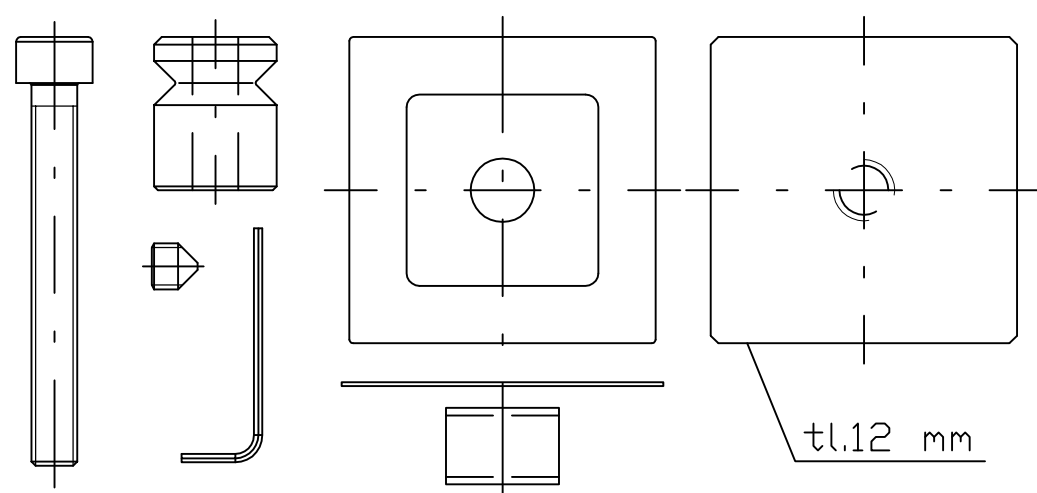

MADLO ALFA - Montážní materiál

Jednostranná montáž

do 50 mm - 5088000000

nad 50 mm - 5088010000

Šroub M6x50 (M6x40)	2ks
Hmoždinka M6	2ks
Čep madla 16x20-otvor 6,2mm	2ks
Šroub stavěcí M6x6	2ks
Čtvercová podložka	2ks
Klíč imbus č.3	1ks

Oboustranná montáž

5588020000

Šroub M6	2ks
Čep madla 16x20-otvor 6,2mm	2ks
Čep madla 16x20-otvor M6	2ks
Šroub stavěcí M6x6	4ks
Čtvercová podložka	4ks
Klíč imbus č.3	1ks

Jednostranná montáž skleněné dveře

5588030000

Šroub M6x40	2ks
Čep madla 16x20-otvor 6,2mm	2ks
Šroub stavěcí M6x6	2ks
Čtvercová podložka	2ks
Matice pro montáž-čtvercová M6	2ks
Klíč imbus č.3	1ks
Silikonová podložka tl.0,5 mm	4ks
Bužírka	2ks

Oboustranná montáž skleněné dveře

5588040000

Šroub M6x50	2ks
Čep madla 16x20-otvor 6,2mm	2ks
Čep madla 16x20-otvor M6	2ks
Šroub stavěcí M6x6	4ks
Čtvercová podložka	4ks
Klíč imbus č.3	1ks
Silikonová podložka tl.0,5 mm	4ks
Bužírka	2ks