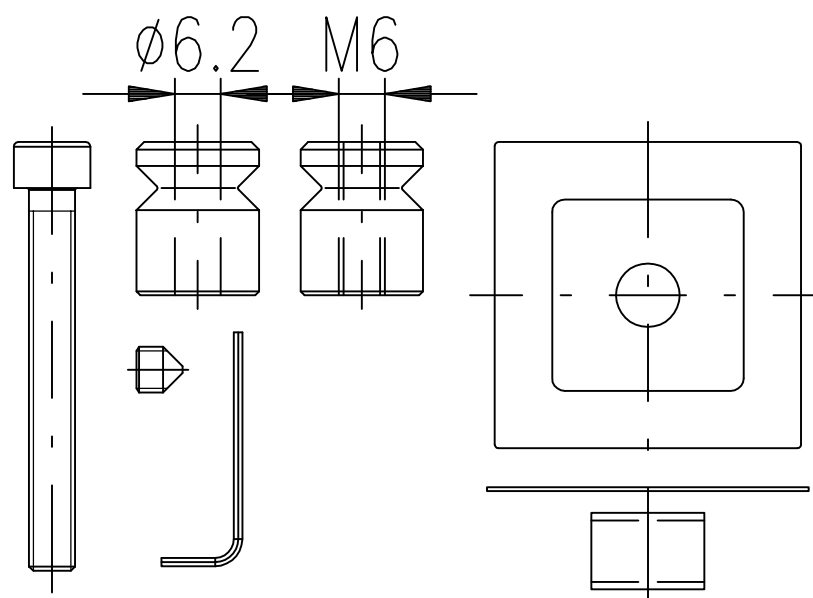

MADLO ALFA - Montážní materiál

Jednostranná montáž

do 50 mm - 5088000000

nad 50 mm - 5088010000

Šroub M6x50 (M6x40)	2ks
Hmoždinka M6	2ks
Čep madla 16x20-otvor 6,2mm	2ks
Šroub stavěcí M6x6	2ks
Čtvercová podložka	2ks
Klíč imbus č.3	1ks

Oboustranná montáž

5588020000

Šroub M6	2ks
Čep madla 16x20-otvor 6,2mm	2ks
Čep madla 16x20-otvor M6	2ks
Šroub stavěcí M6x6	4ks
Čtvercová podložka	4ks
Klíč imbus č.3	1ks

Jednostranná montáž skleněné dveře

5588030000

Šroub M6x40	2ks
Čep madla 16x20-otvor 6,2mm	2ks
Šroub stavěcí M6x6	2ks
Čtvercová podložka	2ks
Matice pro montáž-čtvercová M6	2ks
Klíč imbus č.3	1ks
Silikonová podložka tl.0,5 mm	4ks
Bužírka	2ks

Oboustranná montáž skleněné dveře

5588040000

Šroub M6x50	2ks
Čep madla 16x20-otvor 6,2mm	2ks
Čep madla 16x20-otvor M6	2ks
Šroub stavěcí M6x6	4ks
Čtvercová podložka	4ks
Klíč imbus č.3	1ks
Silikonová podložka tl.0,5 mm	4ks
Bužírka	2ks