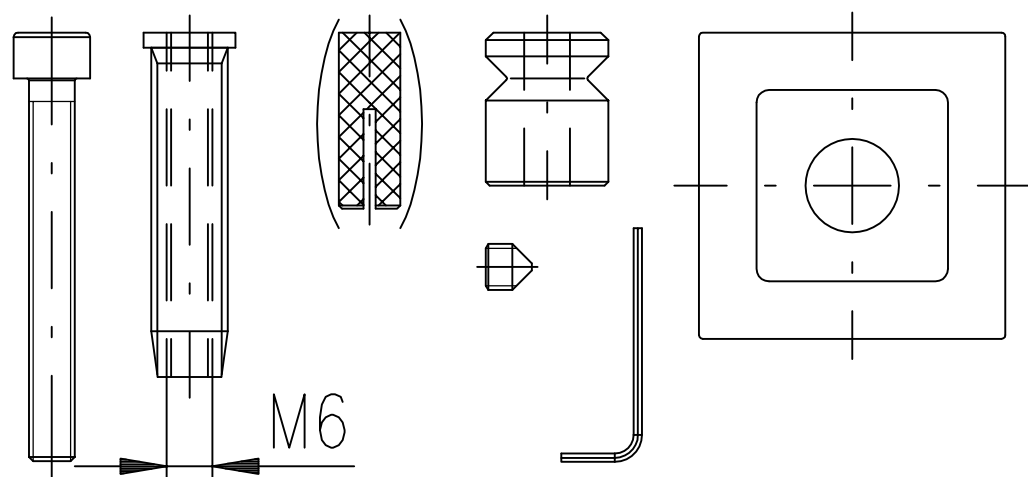

MADLO ALFA - Montážní materiál

Jednostranná montáž

do 50 mm - 5088000000

nad 50 mm - 5088010000

Šroub M6x50 (M6x40)	2ks
Hmoždinka M6	2ks
Čep madla 16x20-otvor 6,2mm	2ks
Šroub stavěcí M6x6	2ks
Čtvercová podložka	2ks
Klíč imbus č.3	1ks

Oboustranná montáž

5588020000

Šroub M6	2ks
Čep madla 16x20-otvor 6,2mm	2ks
Čep madla 16x20-otvor M6	2ks
Šroub stavěcí M6x6	4ks
Čtvercová podložka	4ks
Klíč imbus č.3	1ks

Jednostranná montáž skleněné dveře

5588030000

Šroub M6x40	2ks
Čep madla 16x20-otvor 6,2mm	2ks
Šroub stavěcí M6x6	2ks
Čtvercová podložka	2ks
Matice pro montáž-čtvercová M6	2ks
Klíč imbus č.3	1ks
Silikonová podložka tl.0,5 mm	4ks
Bužírka	2ks

Oboustranná montáž skleněné dveře

5588040000

Šroub M6x50	2ks
Čep madla 16x20-otvor 6,2mm	2ks
Čep madla 16x20-otvor M6	2ks
Šroub stavěcí M6x6	4ks
Čtvercová podložka	4ks
Klíč imbus č.3	1ks
Silikonová podložka tl.0,5 mm	4ks
Bužírka	2ks