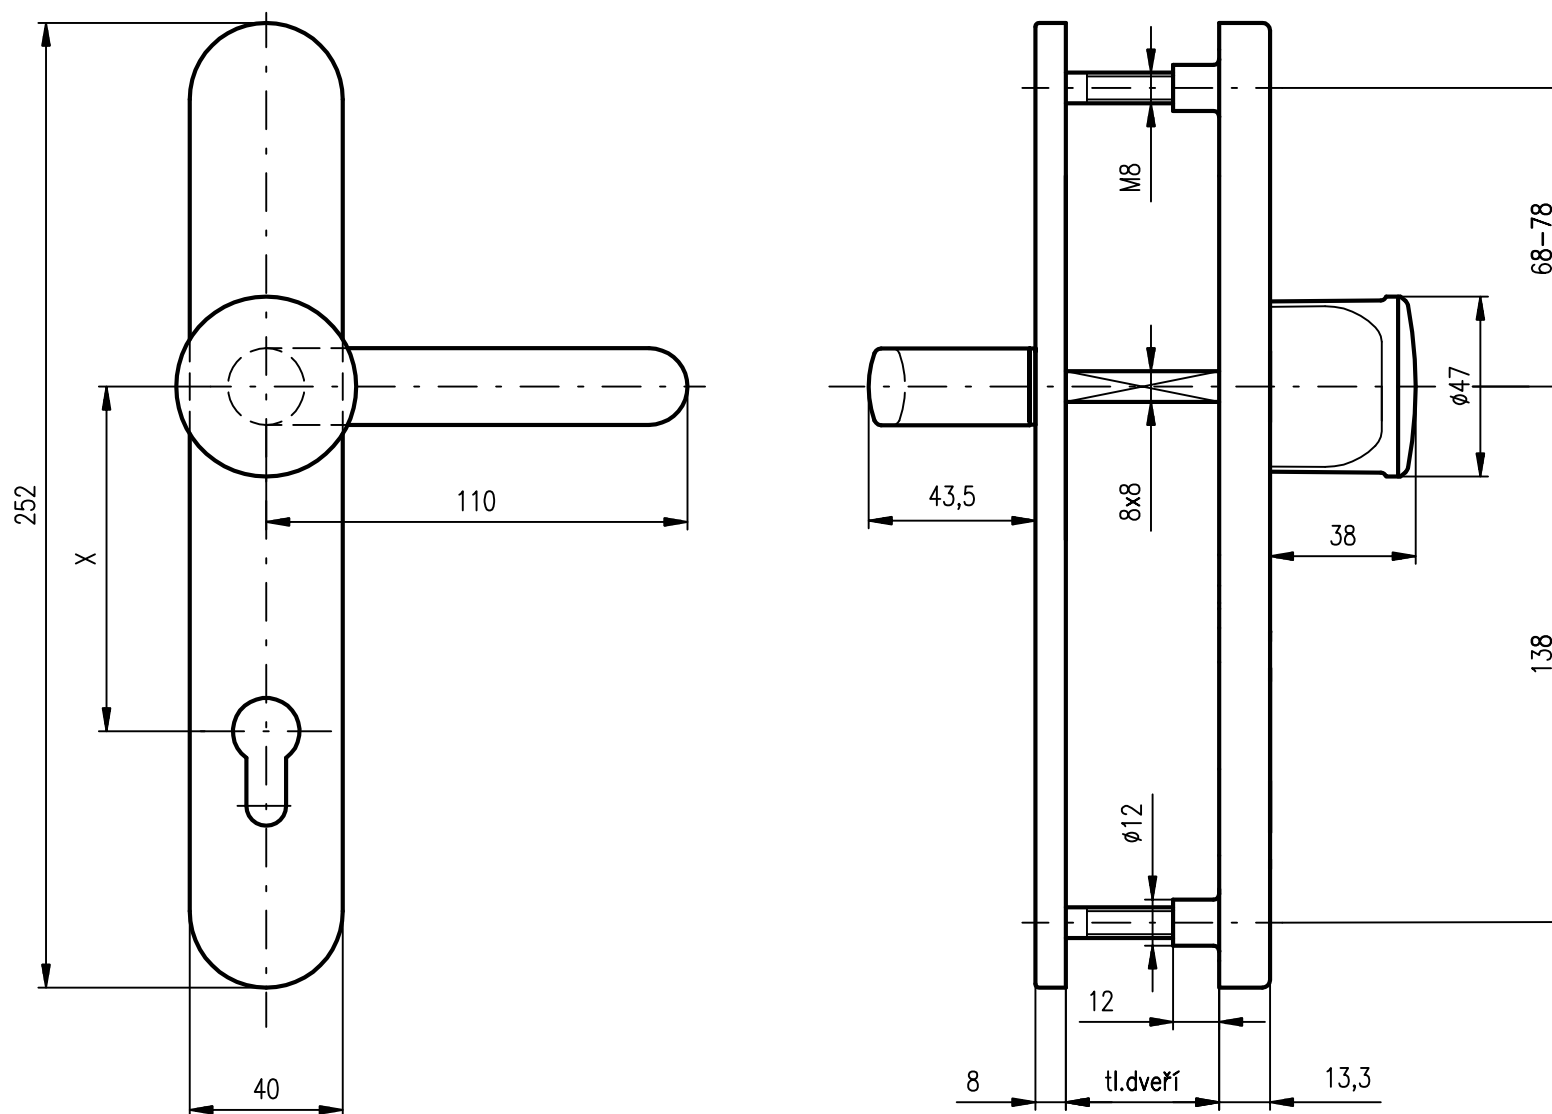

BK RX 802 s posuvným čepem

Rozteč X: 72, 85, 88, 90 a 92 mm

Tl.dveří: standart 40–50 mm, dále po 10 mm do 100 mm